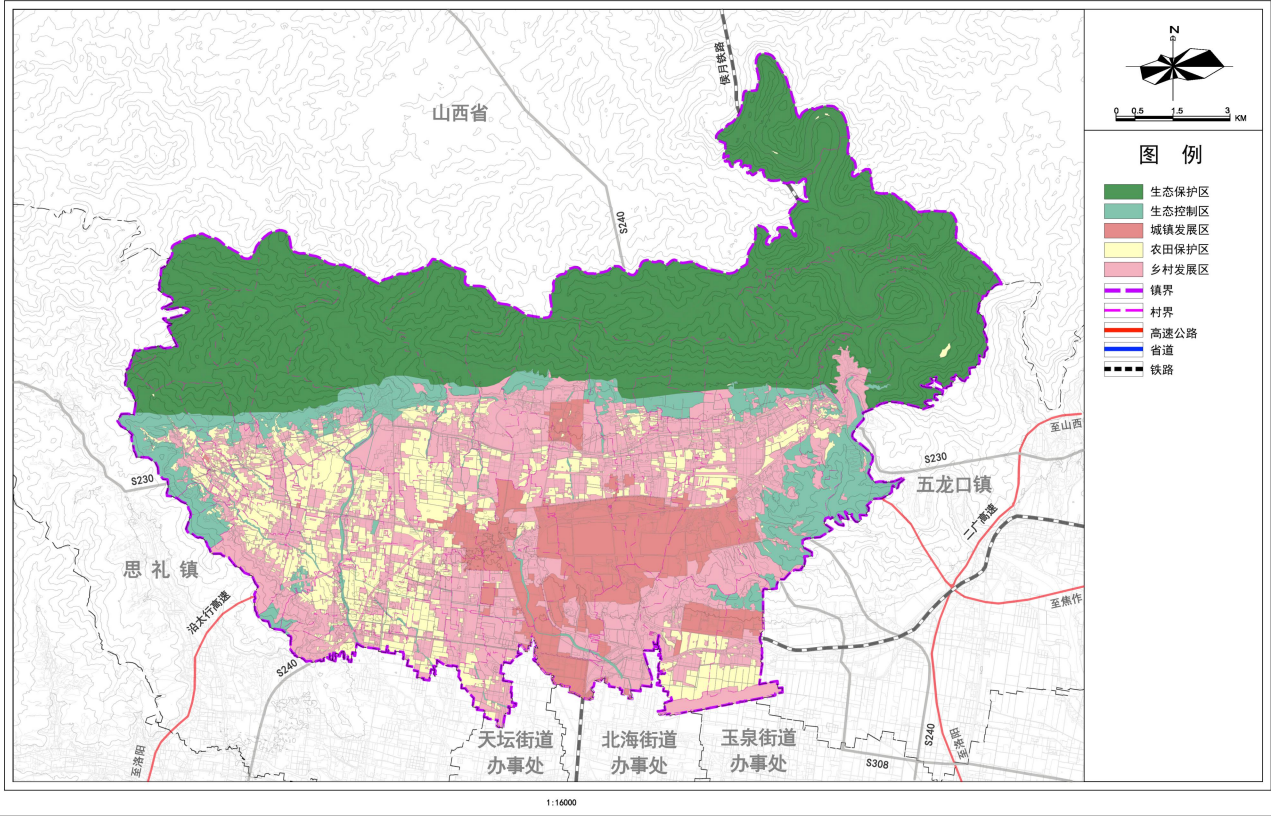

济源市克井镇国土空间总体规划（2021-2035年）

镇域国土空间控制线规划图

济源市克井镇国土空间总体规划（2021-2035年）

镇域国土空间规划分区图

济源市克井镇国土空间总体规划（2021-2035年）

镇域国土空间总体格局规划图

克井镇国土空间总体规划（2021-2035年）

镇域综合交通规划图

济源市克井镇国土空间总体规划（2021-2035年）

镇域综合防灾规划图

济源市克井镇国土空间总体规划（2021-2035年）

镇政府驻地土地使用规划图

济源市克井镇国土空间总体规划（2021-2035年）

镇政府驻地公共服务设施体系规划图