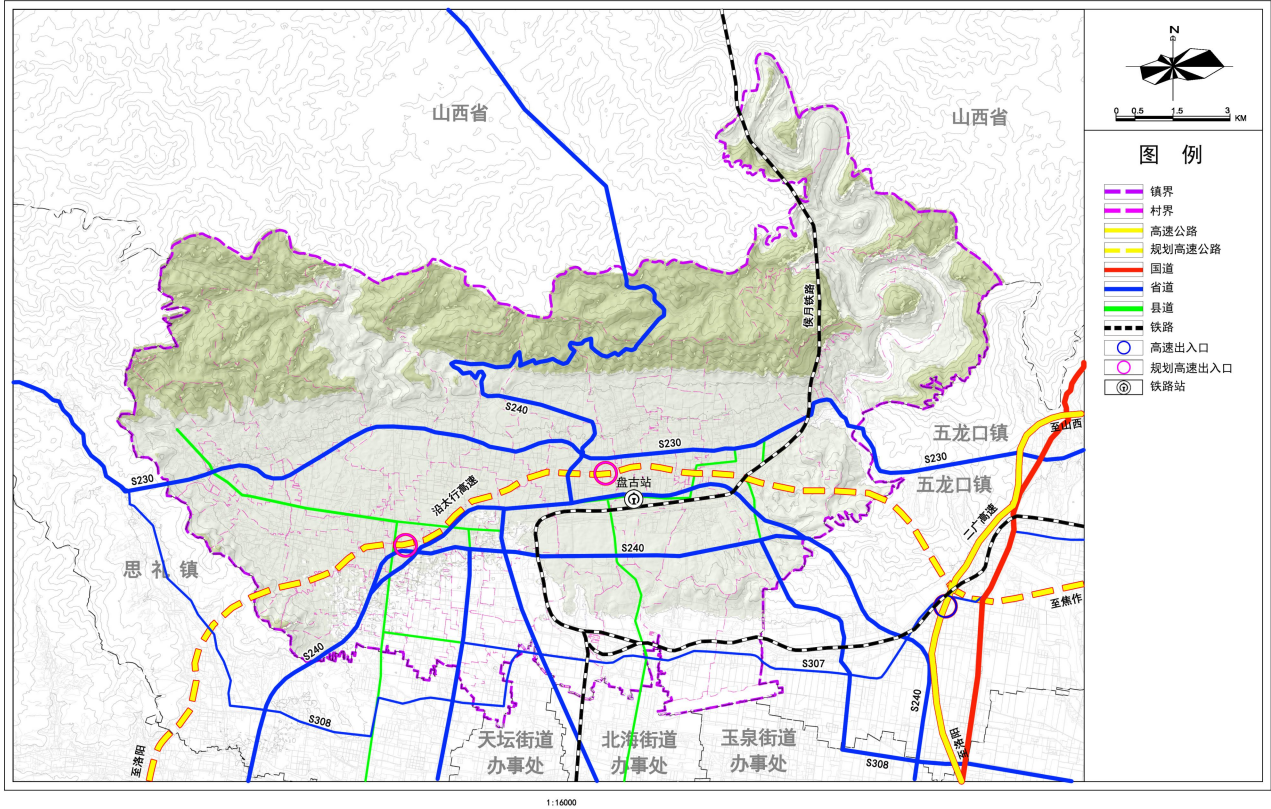

济源市克井镇国土空间总体规划（2021-2035年）

镇域国土空间控制线规划图

济源市克井镇国土空间总体规划（2021-2035年）

镇域国土空间规划分区图

济源市克井镇国土空间总体规划（2021-2035年）

镇域国土空间总体格局规划图

克井镇国土空间总体规划（2021-2035年）

镇域综合交通规划图

济源市克井镇国土空间总体规划（2021-2035年）

镇域综合防灾规划图

济源市克井镇国土空间总体规划（2021-2035年）

镇政府驻地土地使用规划图

济源市克井镇国土空间总体规划（2021-2035年）

镇政府驻地公共服务设施体系规划图