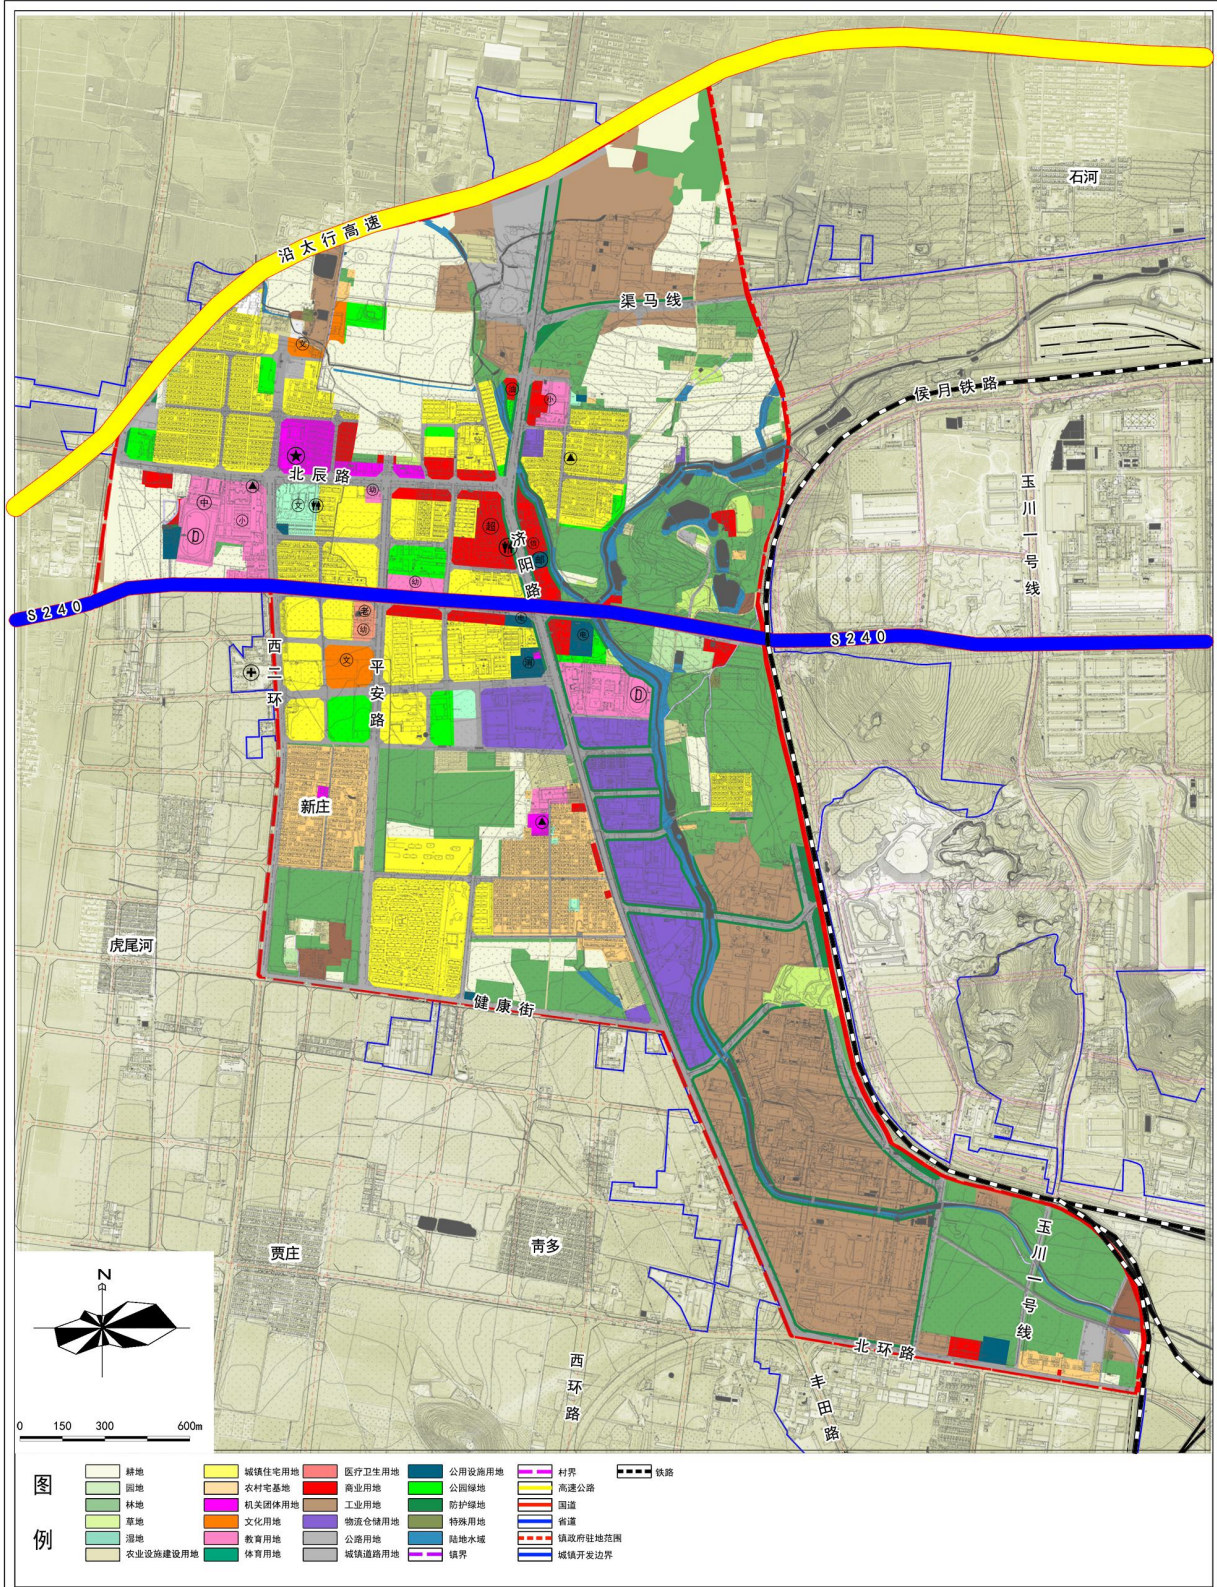

济源市克井镇国土空间总体规划（2021-2035年）

镇域国土空间控制线规划图

济源市克井镇国土空间总体规划（2021-2035年）

镇域国土空间规划分区图

济源市克井镇国土空间总体规划（2021-2035年）

镇域国土空间总体格局规划图

克井镇国土空间总体规划（2021-2035年）

镇域综合交通规划图

济源市克井镇国土空间总体规划（2021-2035年）

镇域综合防灾规划图

济源市克井镇国土空间总体规划（2021-2035年）

镇政府驻地土地使用规划图

济源市克井镇国土空间总体规划（2021-2035年）

镇政府驻地公共服务设施体系规划图