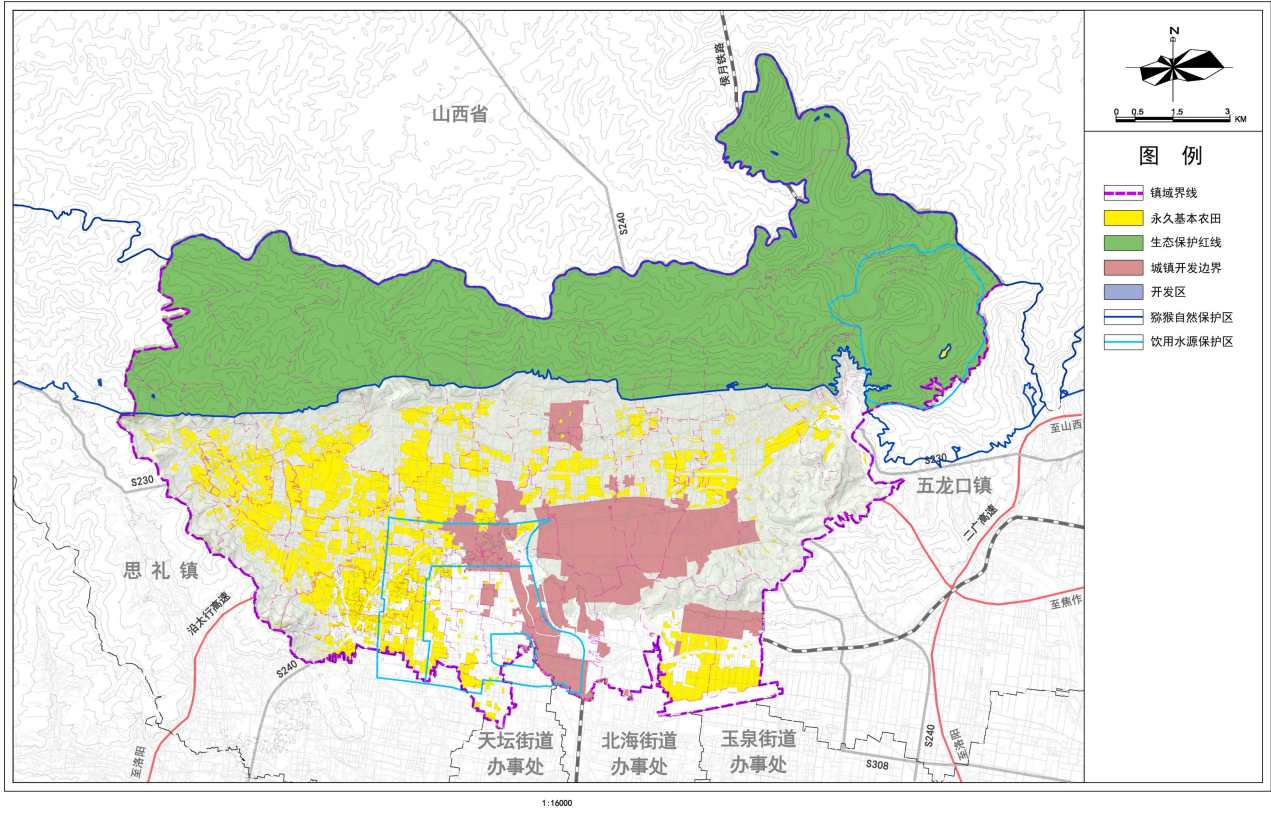

济源市克井镇国土空间总体规划（2021-2035年）

镇域国土空间控制线规划图

济源市克井镇国土空间总体规划（2021-2035年）

镇域国土空间规划分区图

济源市克井镇国土空间总体规划（2021-2035年）

镇域国土空间总体格局规划图

克井镇国土空间总体规划（2021-2035年）

镇域综合交通规划图

济源市克井镇国土空间总体规划（2021-2035年）

镇域综合防灾规划图

济源市克井镇国土空间总体规划（2021-2035年）

镇政府驻地土地使用规划图

济源市克井镇国土空间总体规划（2021-2035年）

镇政府驻地公共服务设施体系规划图