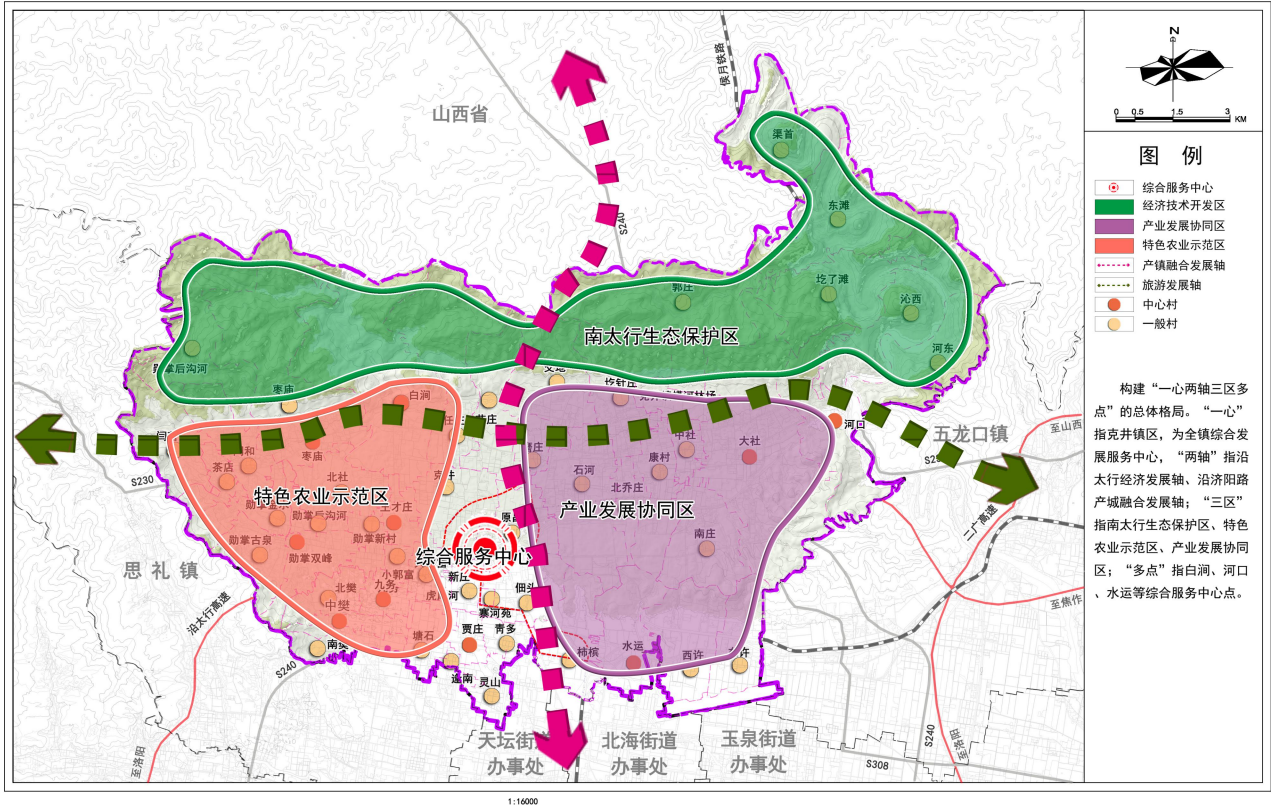

济源市克井镇国土空间总体规划（2021-2035年）

镇域国土空间控制线规划图

济源市克井镇国土空间总体规划（2021-2035年）

镇域国土空间规划分区图

济源市克井镇国土空间总体规划（2021-2035年）

镇域国土空间总体格局规划图

克井镇国土空间总体规划（2021-2035年）

镇域综合交通规划图

济源市克井镇国土空间总体规划（2021-2035年）

镇域综合防灾规划图

济源市克井镇国土空间总体规划（2021-2035年）

镇政府驻地土地使用规划图

济源市克井镇国土空间总体规划（2021-2035年）

镇政府驻地公共服务设施体系规划图