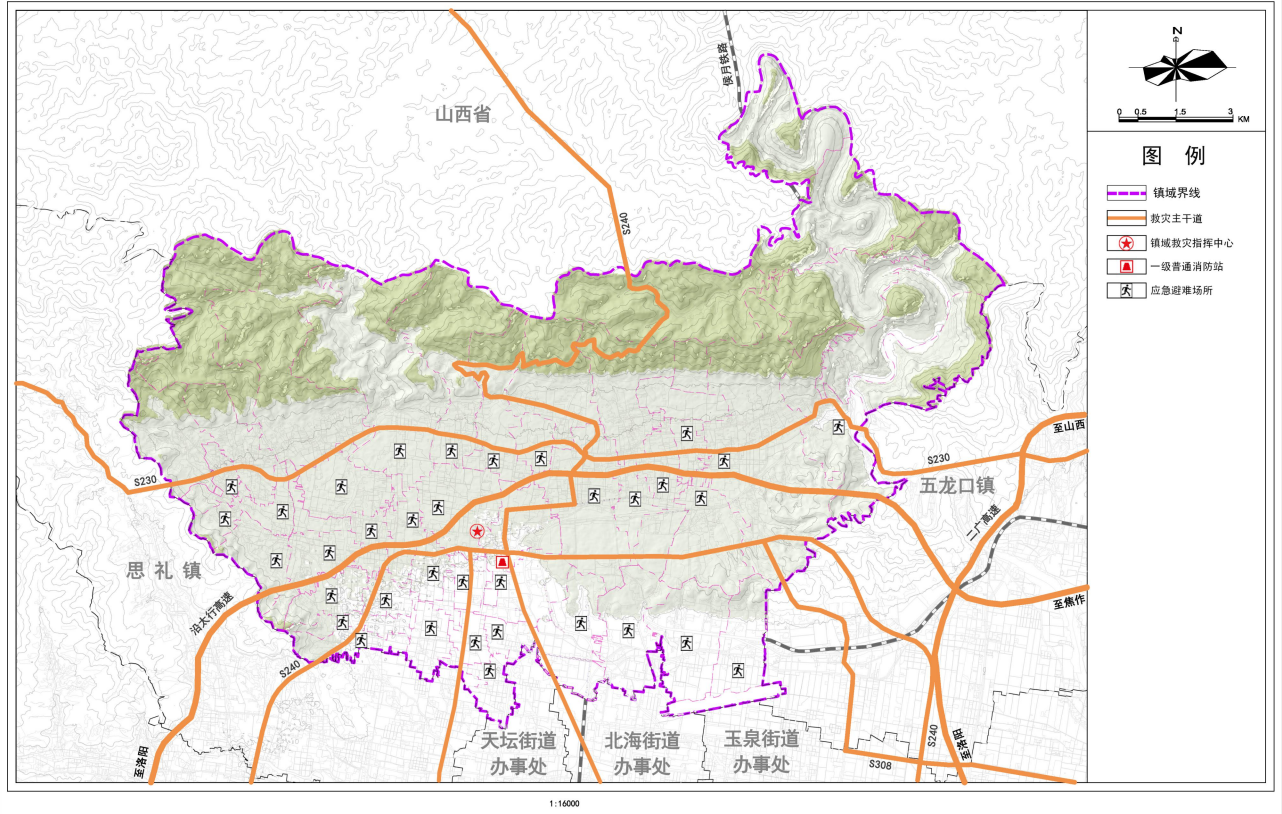

济源市克井镇国土空间总体规划（2021-2035年）

镇域国土空间控制线规划图

济源市克井镇国土空间总体规划（2021-2035年）

镇域国土空间规划分区图

济源市克井镇国土空间总体规划（2021-2035年）

镇域国土空间总体格局规划图

克井镇国土空间总体规划（2021-2035年）

镇域综合交通规划图

济源市克井镇国土空间总体规划（2021-2035年）

镇域综合防灾规划图

济源市克井镇国土空间总体规划（2021-2035年）

镇政府驻地土地使用规划图

济源市克井镇国土空间总体规划（2021-2035年）

镇政府驻地公共服务设施体系规划图